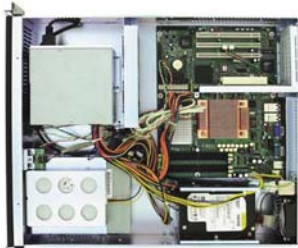

Ordenador PC Windows con AERadio Professional para instalación en Rack de 19".

Refrigeración	2 ventiladores de 80x25mm interiores y 1 trasero de 80x25mm
Fuente de alimentación	No incluida. Admite fuentes ATX PS/2 estándar con ventilador de 8x8 colocadas en el interior del chasis. No admite fuentes redundantes
Expansión	3 slots PCI para instalación de hasta 3 tarjetas de sonido adicionales.
Controles	Pulsadores de encendido y reset, 2 puertos USB frontales
Indicadores	Leds de encendido y de actividad del disco duro
Placa base compatible	Placas base ATX (12" x 10,5") o SBC
Bahías exteriores	1 de 5,25" y 1 de 3,5"
Bahías internas	3 de 3,5"
Condiciones ambientales	Temperatura entre 0 y 50°C y humedad entre el 5% y el 95% sin condensación
Dimensiones de embalaje	700 x 580 x 230 mm
Opciones Riser-Card	RC2-007, RC2-012
Opciones de montaje	BR-2U03, BR-2U05, SR-20 y SR-26

Vista arriba