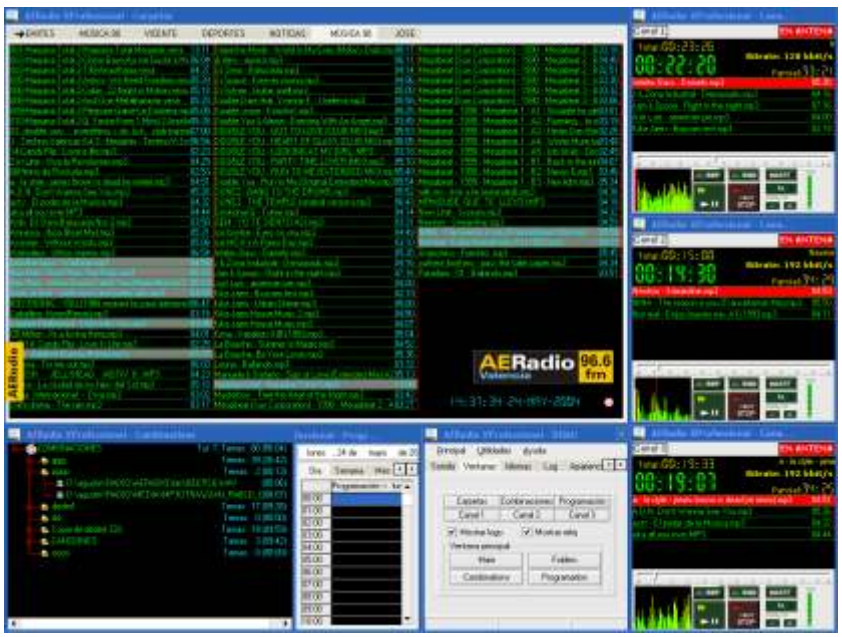

Sistema de lanzamiento de publicidad, música y jingles por ordenador.
La solución para automatizar su emisora de radio comercial.
Continuidad, Combinaciones, bloques y grupos de cuñas.
Programación automática. Soporte mp3, wav, ogg y otros. Funcionamiento en Red Local

AERadio es el paquete de software que permite realizar por ordenador todas las tareas habituales de una emisora de radio comercial: Lanzar la publicidad, emitir temas musicales, diseñar una programación para emitirla posteriormente, etc. Con AERadio, puede dejar a su ordenador -por ejemplo- que realice las emisiones nocturnas, emita la publicidad a sus horas, reproduzca la música en orden aleatorio, o incluso dejar su ordenador programado y marcharse de vacaciones...

Para sistemas Windows XP, Windows 2000, Windows 2003

<http://www.aeradio2003.com>

Formatos mp3, wav, ogg, wma...

Con AERadio se pueden realizar las tareas diarias y habituales de emisión de temas musicales, lanzamiento de publicidad a sus horas, así como de gestión de combinaciones, continuidad o grupos de cuñas.

3 Listas de reproducción con mezcla entre ellas - Función Random o Aleatoria - Selección de skins - Función SOS - Organización por carpetas y pestañas - Control de ganancia - Pitch - Efectos On Line - Edición de Parrilla - Control de tiempos - Soporte Mp3, WAV, Ogg, etc. Continuidad, combinaciones y grupos de cuñas - Programación Automática - Funcionamiento en red - Control de Logs - Búsqueda de temas Señales Horarias configurables - Acceso Remoto.