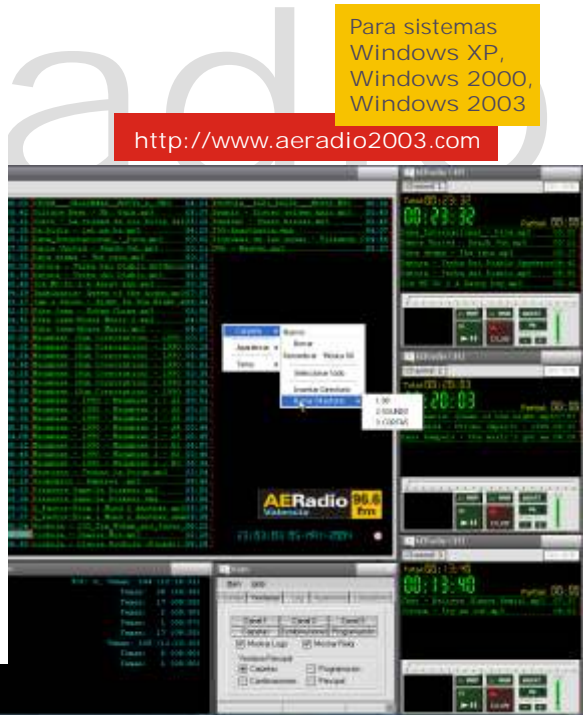

Sistema de lanzamiento de publicidad, música y jingles por ordenador.
La solución para automatizar su emisora de radio comercial.
Continuidad, Combinaciones, bloques y grupos de cuñas.
Programación automática. Soporte mp3, wav, ogg y otros. Funcionamiento en Red Local

AERadio es el paquete de software que permite realizar por ordenador todas las tareas habituales de una emisora de radio comercial: Lanzar la publicidad, emitir temas musicales, diseñar una programación para emitirla posteriormente, etc. Con AERadio, puede dejar a su ordenador -por ejemplo- que realice las emisiones nocturnas, emita la publicidad a sus horas, reproduzca la música en orden aleatorio, o incluso dejar su ordenador programado y marcharse de vacaciones...

Para sistemas Windows XP, Windows 2000, Windows 2003

<http://www.aeradio2003.com>

Formatos mp3, wav, ogg, wma...

Con AERadio se pueden realizar las tareas diarias y habituales de emisión de temas musicales, lanzamiento de publicidad a sus horas, así como de gestión de combinaciones, continuidad o grupos de cuñas.